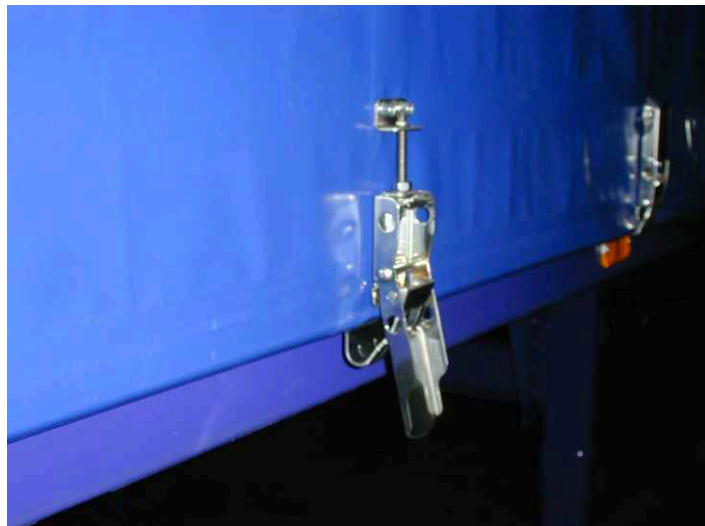

STRAPLESS

Gemakkelijk lossen en opspannen
Geen slijtage van singels
Minimaal plaatsverlies voor uw publiciteit
Regelbare spanning

er moet enkel één extra profiel voorzien worden voor het opspannen

aluminiumprofiel

verzinkt stalen profiel

STRAPLESS

Alle kleuren op deze print zijn louter indicatief. - Toutes les couleurs sont indicative

Alle kleuren op deze print zijn louter indicatief. - Toutes les couleurs sont indicative