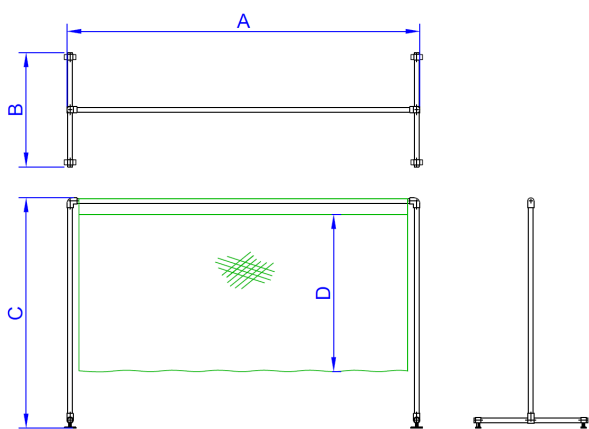

Flexibele scheidingswand recht

Met deze flexibele transparante scheidingswand maakt u de werkvloer veiliger voor werknemers en klanten. Het gemakkelijk op te stellen aluminium frame met mica doek is dankzij zijn lichtgewicht makkelijk te verplaatsen. De scheidingswand werd goedgekeurd door experts en wordt aangeraden door de overheid. Werknemers kunnen zo naast elkaar werken en communiceren zonder problemen.

- **Ideaal voor garages, ateliers, magazijnen of kantoren**
- **Helpt bij het regelen van wandelrichting**
- **Snel opgezet**
- **Makkelijk verplaatsbaar**
- **Beperkte investering**

lengte (A)	B	C	D	Prijs
1,00 m	0,80 m	2,10 m	1,37 m	€ 115,00
1,50 m				€ 140,00
2,00 m				€ 165,00
2,50 m				€ 185,00
3,00 m				€ 198,00
3,50 m				€ 215,00
4,00 m				€ 230,00
4,50 m				€ 246,00
5,00 m				€ 265,00
5,50 m				€ 279,00
6,00 m	€ 299,00			