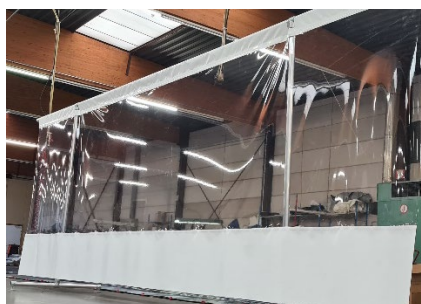

Flexibele scheidingswand recht

Met deze flexibele transparante scheidingswand maakt u de werkvloer veiliger voor werknemers en klanten. Het gemakkelijk op te stellen aluminium frame met mica doek is dankzij zijn lichtgewicht makkelijk te verplaatsen. De scheidingswand werd goedgekeurd door experts en wordt aangeraden door de overheid. Werknemers kunnen zo naast elkaar werken en communiceren zonder problemen.

- **Ideaal voor garages, ateliers, magazijnen of kantoren**
- **Helpt bij het regelen van wandelrichting**
- **Snel opgezet**
- **Makkelijk verplaatsbaar**
- **Beperkte investering**

lengte (A)	B	C	D	Prijs
1,00 m	0,80 m	2,10 m	1,37 m	€ 115,00
1,50 m				€ 140,00
2,00 m				€ 165,00
2,50 m				€ 185,00
3,00 m				€ 198,00
3,50 m				€ 215,00
4,00 m				€ 230,00
4,50 m				€ 246,00
5,00 m				€ 265,00
5,50 m				€ 279,00
6,00 m	€ 299,00			